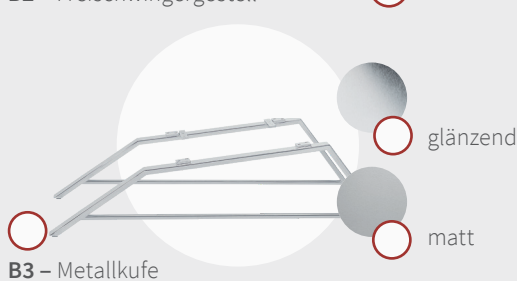

D1* - Bei diesem Design ist aus technischen Gründen kein elektronisches Zubehör (USB) möglich. Steckseitenteile können hier nicht eingesteckt werden.

4 GESTELLE

B1* - Schaukelgestell

B2 - Freischwingergestell

B3 - Metallkufe

B4 - Metallkufe Ellipse

B1* - Dieses Gestell ist aus technischen Gründen nur in Verbindung mit der serienmäßigen Kopfstützenverstellung erhältlich. Alle anderen Funktionen sind nicht möglich.

F3* - F3 + Akku

FAPP - F3 + App-Steuerung

Zubehör - Steckseitenteile drehbar (SDR, SDL). USB-Anschluss (USB-Anschluss und App-Steuerung nicht möglich in Verbindung mit F2, F3*.)

4 BREITEN

S - 65 cm breit

M - 75 cm breit