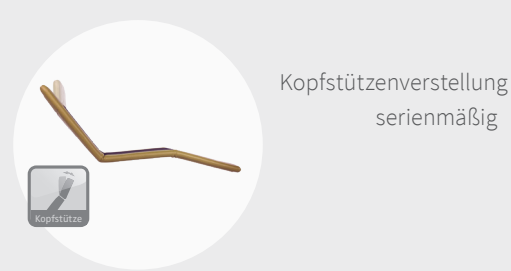

F2 - Kopfstützenverstellung serienmäßig + Rückenverstellung manuell + Fußstützenverstellung manuell

4 FUNKTIONEN

Kopfstützenverstellung
serienmäßig