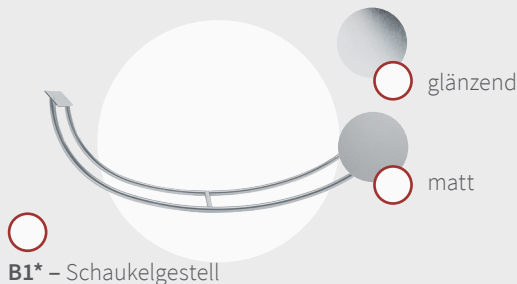

www.daily-dreams.de

Bitte ankreuzen und ausfüllen.

Daily Dreams®

4 DESIGNS

D1* - 47000
Spitzkissen Matte

D2 - 47001
Bodenkissen Matte

D3 - 47002
Waffelkissen Matte

D4 - 47003
Bodenkissen Block

D1* - Bei diesem Design ist aus technischen Gründen kein elektronisches Zubehör (USB) möglich. Steckseitenteile können hier nicht eingesteckt werden.

4 GESTELLE

B1* - Schaukelgestell

B2 - Freischwingergestell

B3 - Metallkufe

B4 - Metallkufe Ellipse

B1* - Dieses Gestell ist aus technischen Gründen nur in Verbindung mit der serienmäßigen Kopfstützenverstellung erhältlich. Alle anderen Funktionen sind nicht möglich.

F3* - F3 + Akku

FAPP - F3 + App-Steuerung

Zubehör - Steckseitenteile drehbar (SDR, SDL). USB-Anschluss (USB-Anschluss und App-Steuerung nicht möglich in Verbindung mit F2, F3*.)

4 BREITEN

S - 65 cm breit

M - 75 cm breit