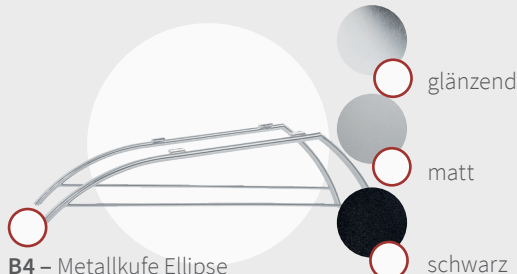

D1* - Bei diesem Design ist aus technischen Gründen kein elektronisches Zubehör (USB) möglich. Steckseitenteile können hier nicht eingesteckt werden.

4 GESTELLE

B1* - Schaukelgestell

B2 - Freischwingergestell

B3 - Metallkufe

B4 - Metallkufe Ellipse

B1* - Dieses Gestell ist aus technischen Gründen nur in Verbindung mit der serienmäßigen Kopfstützenverstellung erhältlich. Alle anderen Funktionen sind nicht möglich.

F3* - F3 + Akku

FAPP - F3 + App-Steuerung

Zubehör - Steckseitenteile drehbar (SDR, SDL). USB-Anschluss (USB-Anschluss und App-Steuerung nicht möglich in Verbindung mit F2, F3*.)

4 BREITEN

S - 65 cm breit

M - 75 cm breit